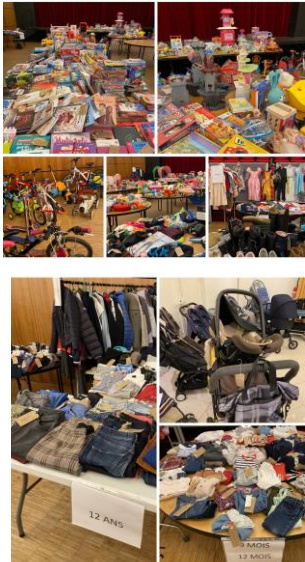

La Feuille Verte

Association Familiale de Louveciennes
Affiliée à Familles de France
7 allée du Bois Beson – 78430 Louveciennes

Décembre 2021

L'AFL vous souhaite un joyeux Noël et de belles fêtes de fin d'année à partager dans la joie avec tous ceux qui vous sont chers...

▪ Braderie de l'AFL 2021 : un bilan positif !

Fin septembre, vous avez été nombreux à venir déposer vêtements, chaussures, jouets, livres, vélos, lits, poussettes, articles de sport, jeux divers... afin qu'ils retrouvent une seconde vie.

Nous avons enregistré près de 3350 articles déposés ! Et malgré la crise sanitaire, vous avez été encore plus nombreux à venir dénicher la brassière, la poussette, le livre ou encore le jouet pour combler votre/vos enfant(s) ou petits-enfants. Plus de 46% des articles ont trouvé acquéreur. Voici quelques exemples : plus de 90% des livres, près de 60% des vélos, 95% des playmobil, plus de 75% des jouets bébé et enfants ont été vendus... Seuls les vêtements sont moins bien partis.

▪ La Ruche : un service gratuit de raccommodage de vêtements d'enfants au service des familles !

La Ruche est un service gratuit proposé par l'AFL. Vous pouvez prendre rendez-vous auprès de Denise Rousseau au 06.37.43.09.06 et déposer vos affaires. Ce service permet de dépanner les familles débordées qui amoncellent les vêtements d'enfants à réparer. Ensuite, les mains habiles de l'AFL les raccommodent gracieusement. N'hésitez pas à prendre contact avec nous, vous serez ravis du résultat final !